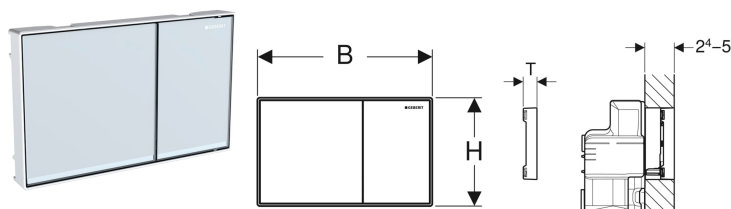

Placca di comando Geberit Sigma60 per risciacquo a due quantità, a filo parete

Figura di esempio

Destinazioni d'uso

- Per l'azionamento del risciacquo con cassette di risciacquo da incasso Sigma 8 cm, serie 2016
- Per l'azionamento del risciacquo con cassette di risciacquo da incasso Sigma 12 cm
- Per spessori del rivestimento 24–50 mm
- Non idoneo per moduli Geberit Duofix per vaso sospeso, per disabili

Da ordinare separatamente

- Geberit installation set, surface-even, for Sigma concealed cistern 12 cm

No. art.	Colore / superficie	Materiale	B	H	T
115.640.SI.1	Tasti: bianco Profili design: a specchio Telaio: cromato lucido	Lega di metallo pressofuso / vetro	21.4 cm	13.2 cm	2.5 cm
115.640.SJ.1	Tasti: nero Profili design: a specchio Telaio: cromato lucido	Lega di metallo pressofuso / vetro	21.4 cm	13.2 cm	2.5 cm
115.640.GH.1	Tasti: cromato, spazzolato, rivestimento facile da pulire Profili design e telaio: cromato lucido	Lega di metallo pressofuso	21.4 cm	13.2 cm	2.5 cm
115.640.JK.1	Tasti: lava Profili design: a specchio Telaio: cromato lucido	Lega di metallo pressofuso / vetro	21.4 cm	13.2 cm	2.5 cm
115.640.JL.1	Tasti: grigio sabbia Profili design: a specchio Telaio: cromato lucido	Lega di metallo pressofuso / vetro	21.4 cm	13.2 cm	2.5 cm